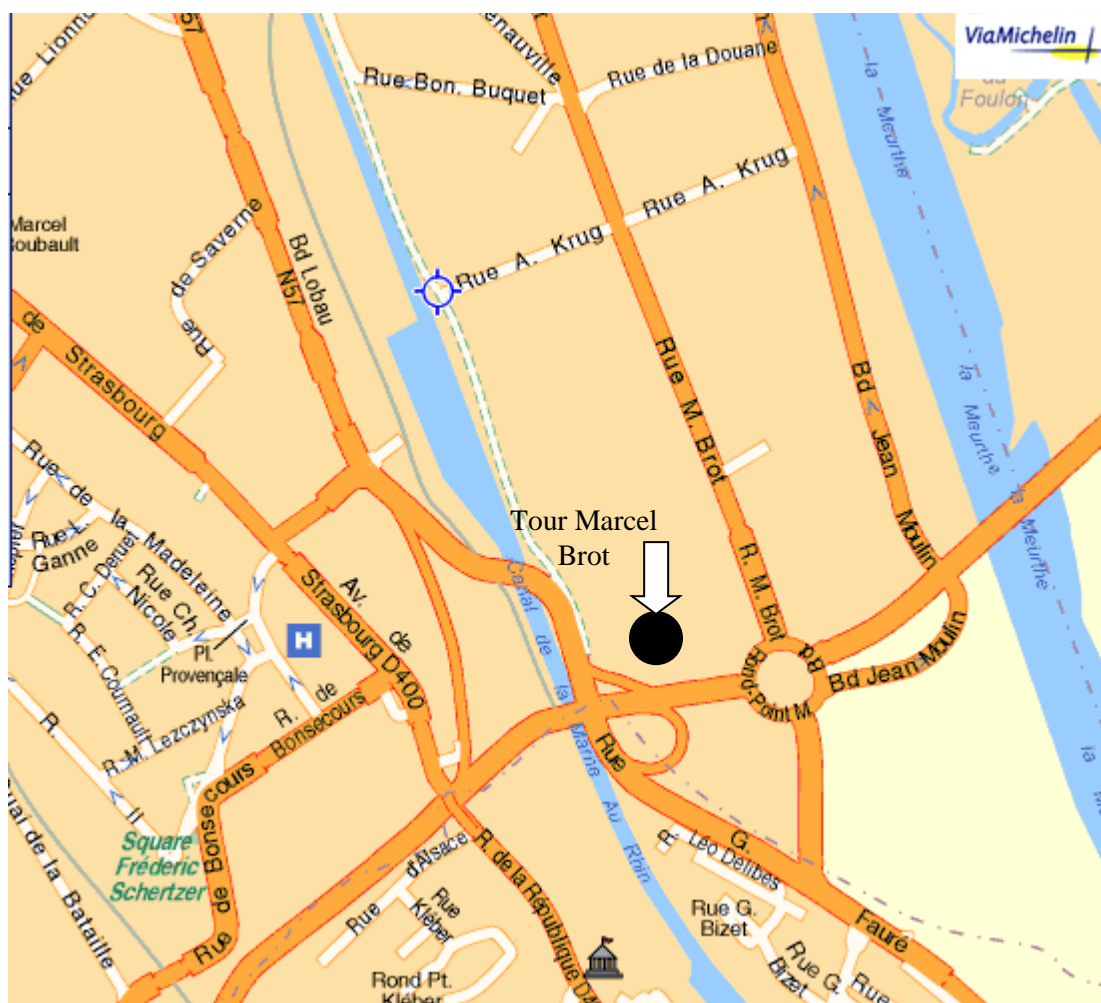

# PLAN D'ACCES A LA TOUR MARCEL BROT

**Pour information :**

**Depuis la gare SNCF : tram direction Mouzimpré, arrêt St Georges, puis ligne 163 direction Jarville Sion à partir de l'arrêt La Mothe.**

**Bus n° 163 : ligne Jarville Sion – Dommartemont, arrêt Marcel BROT.**

**A PROXIMITE DU CONFORAMA**